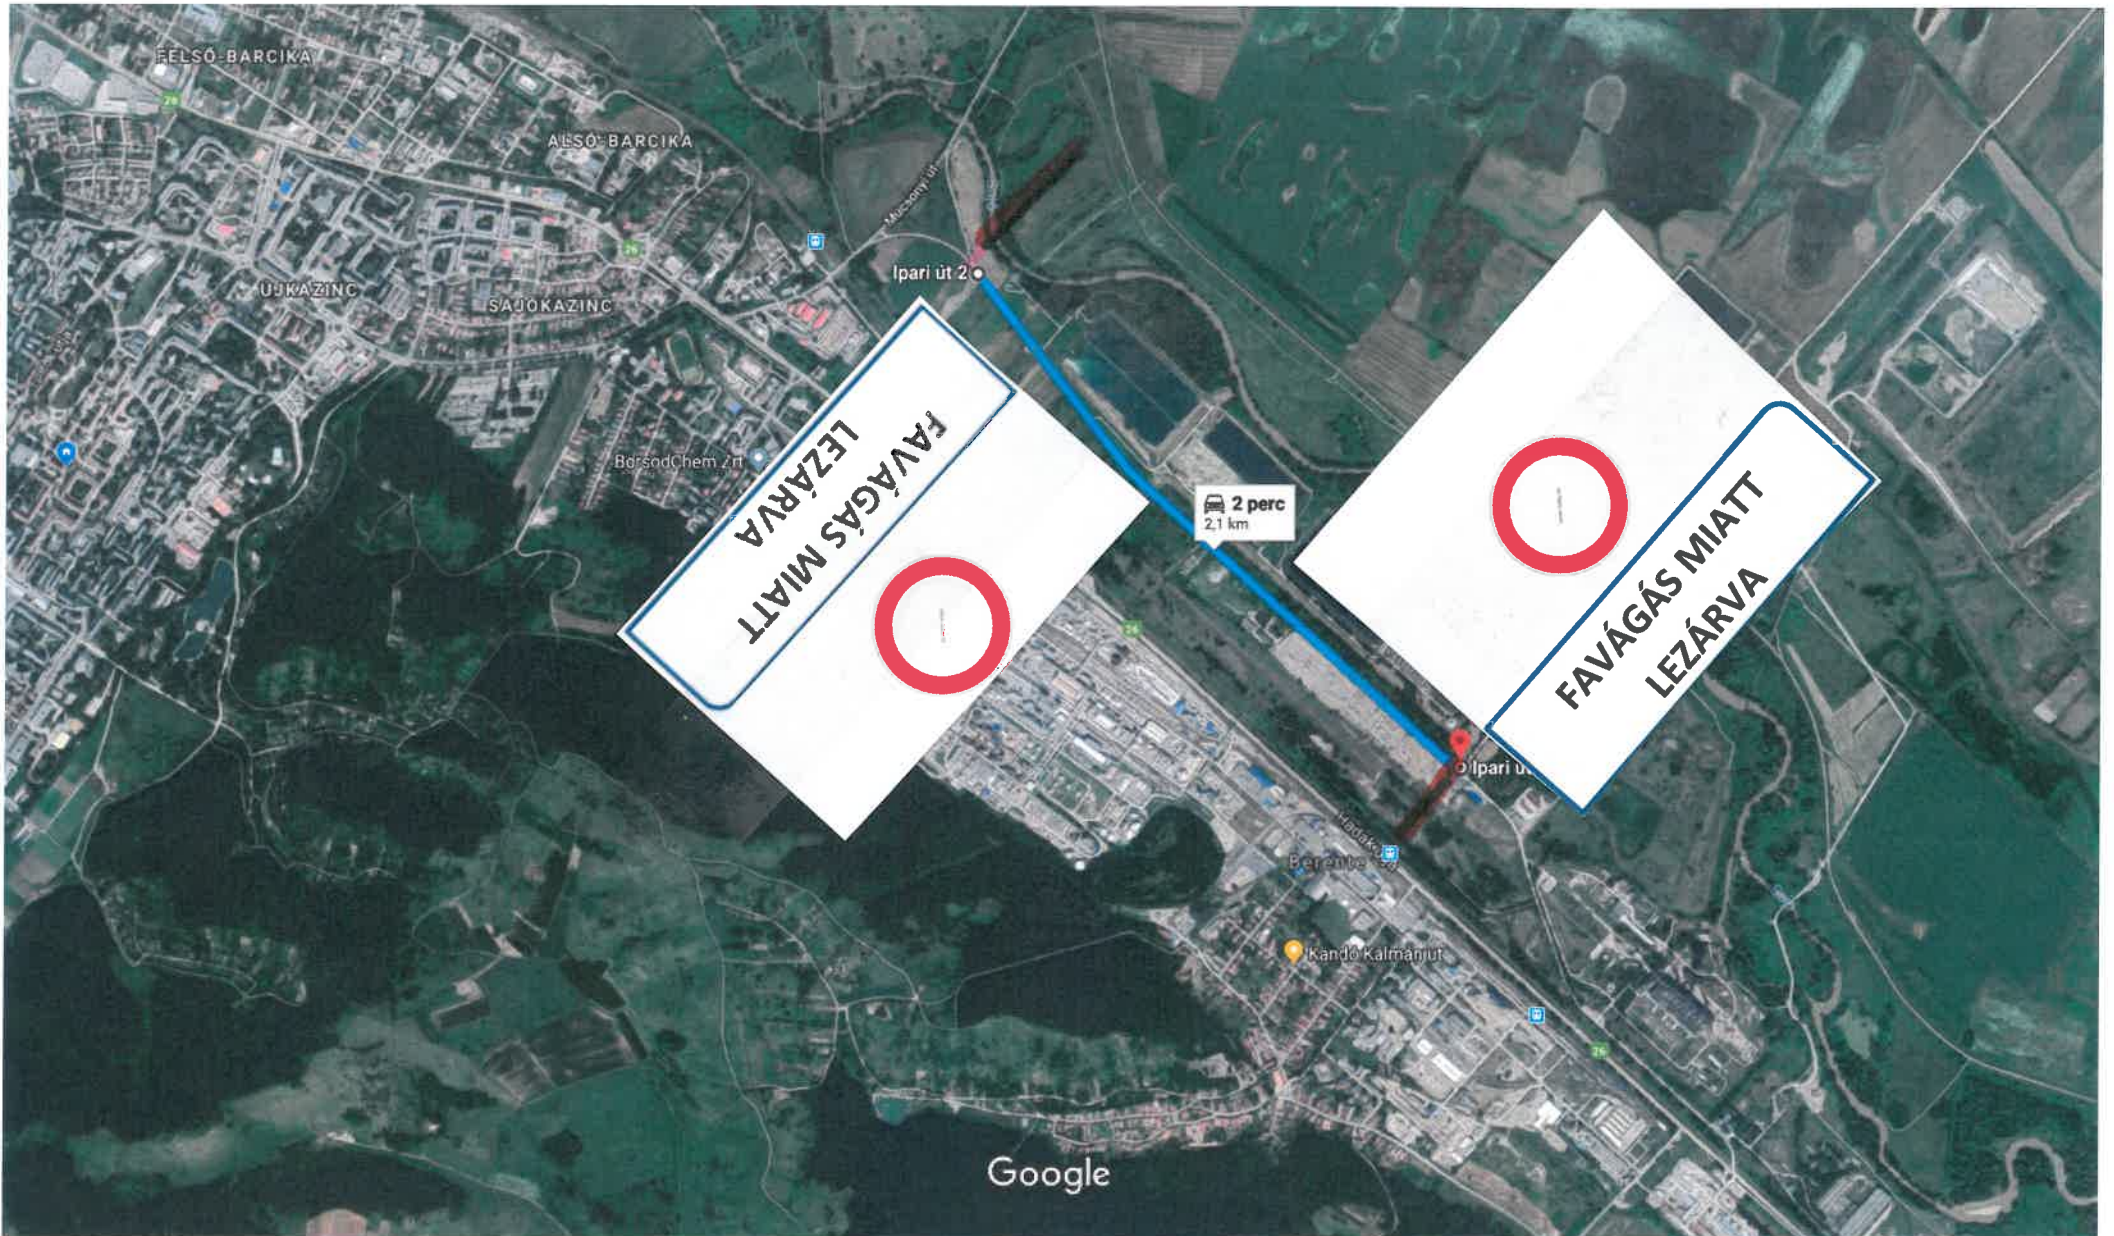

Google Kiindulás: Ipari út 2, Berente, 3704 Cél: Ipari út, Berente, 3704

Autóval 2,1 km, 2 perc

Képek © DigitalGlobe, 2019., Térképadatok © Google, 2019. 200 m