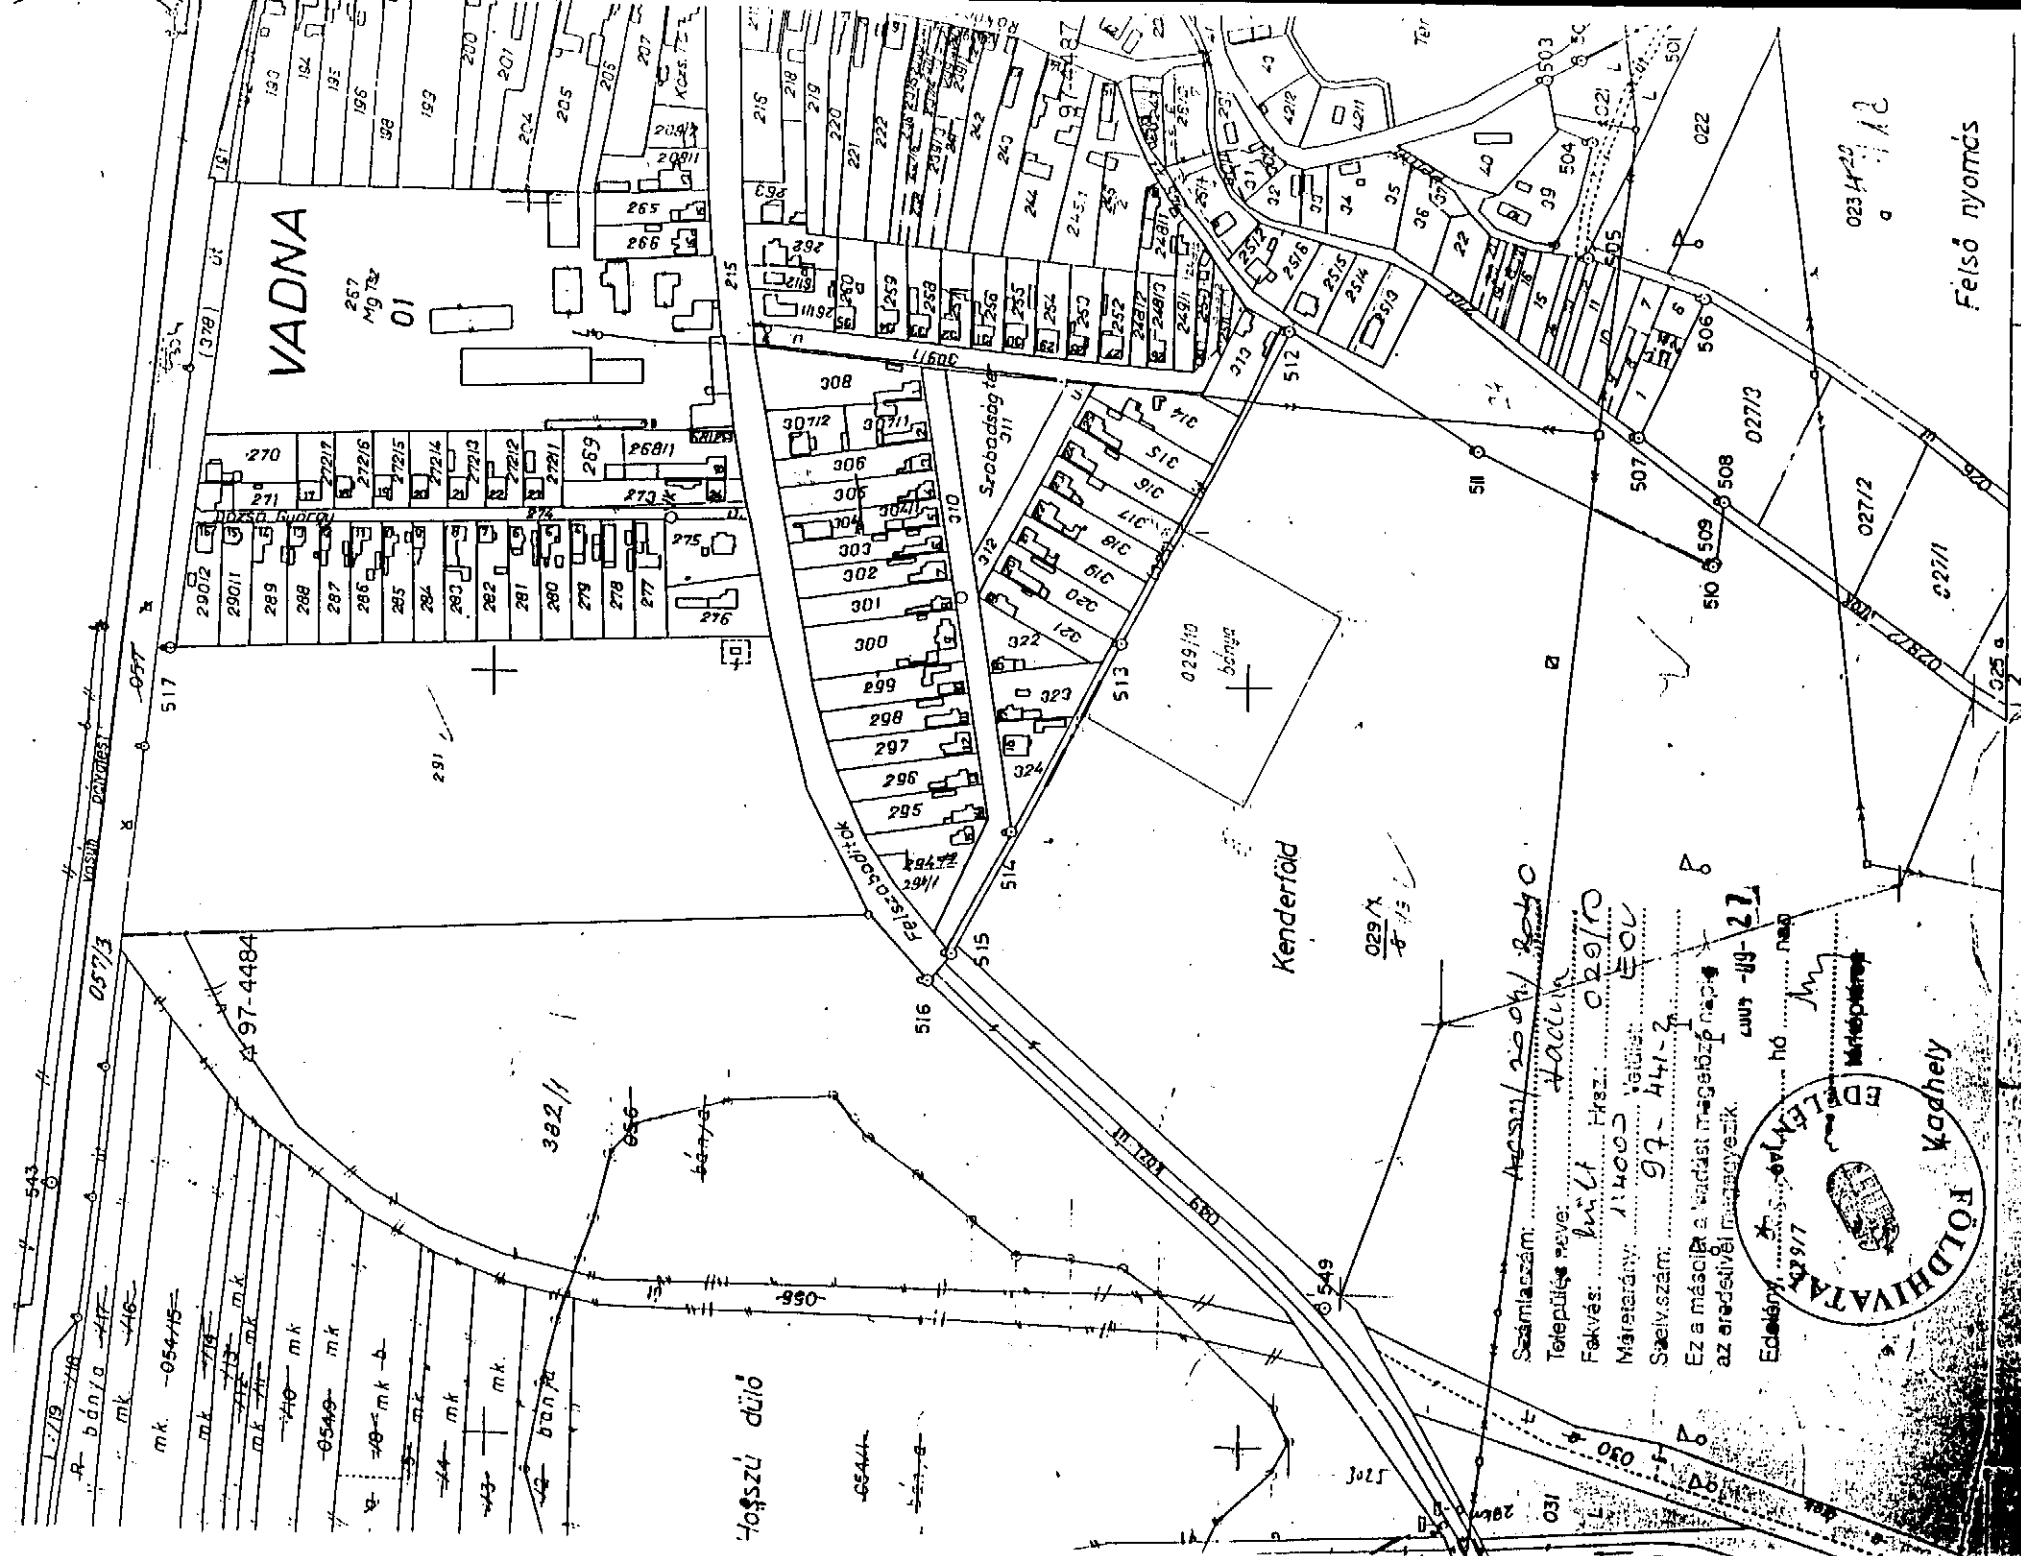

# Térképmásolat

Iktatószám: 1/728/2012

Méretarány: 1:2000

Szelvényszám: 97-441-24

VADNA, belterület 247/2

Vetület: EOV

Ez a hiteles térképmásolat (földmérési adat) a keltezését megelőző napig megegyezik az eredetivel.

3780 Edelény, 2012. november 15.

Minyóczy Barnabásné

VADNA

267  
Mg 73  
01

Kenderföld

bánya

Számlaszám: 14003 / 2004 / 2040  
 Település neve: VADNA  
 Fekvés: h. u. t. Héz: 029/0  
 Műterárny: 14003 Védő: EOU  
 Szélesség: 97-441-2  
 Ez a másolat a földrajzi térkép és az eredetivel megegyezik.  
 Érdélyi... hó... nap...  
 1977